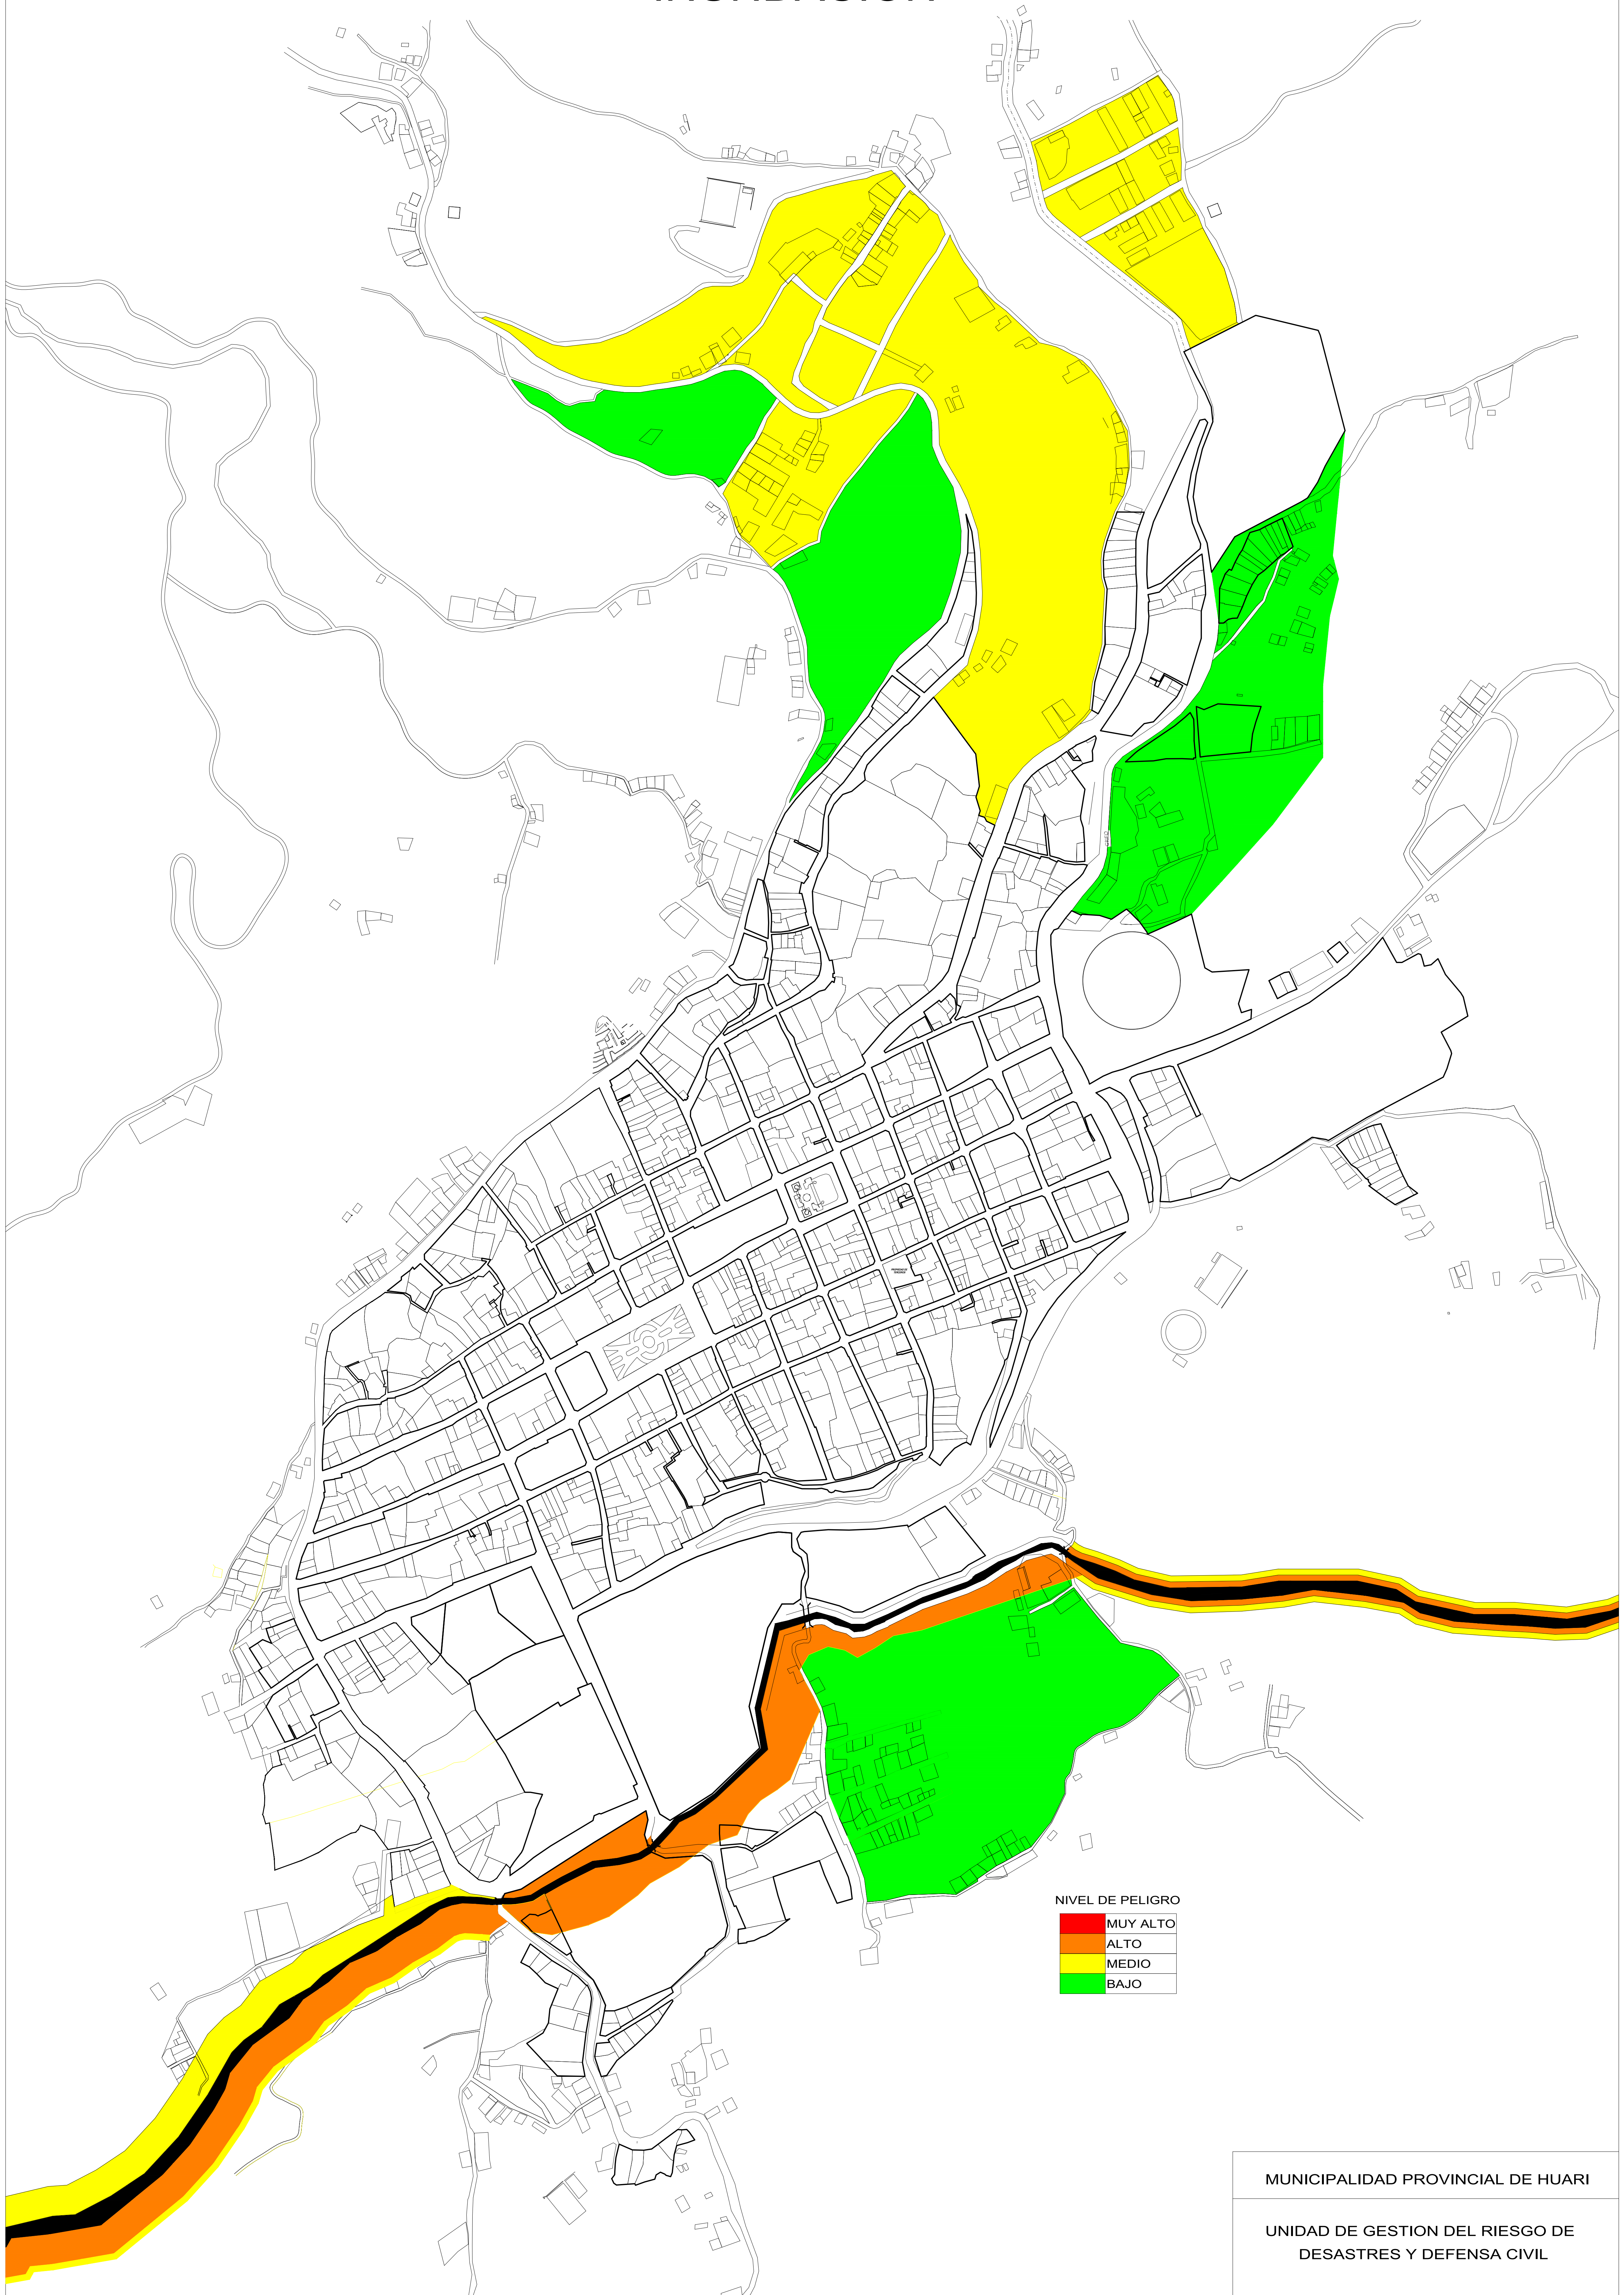

MAPA DE RIESGO ANTE LLUVIAS INTENSAS - PELIGRO INUNDACION

NIVEL DE PELIGRO

■	MUY ALTO
■	ALTO
■	MEDIO
■	BAJO

MUNICIPALIDAD PROVINCIAL DE HUARI
UNIDAD DE GESTION DEL RIESGO DE
DESASTRES Y DEFENSA CIVIL